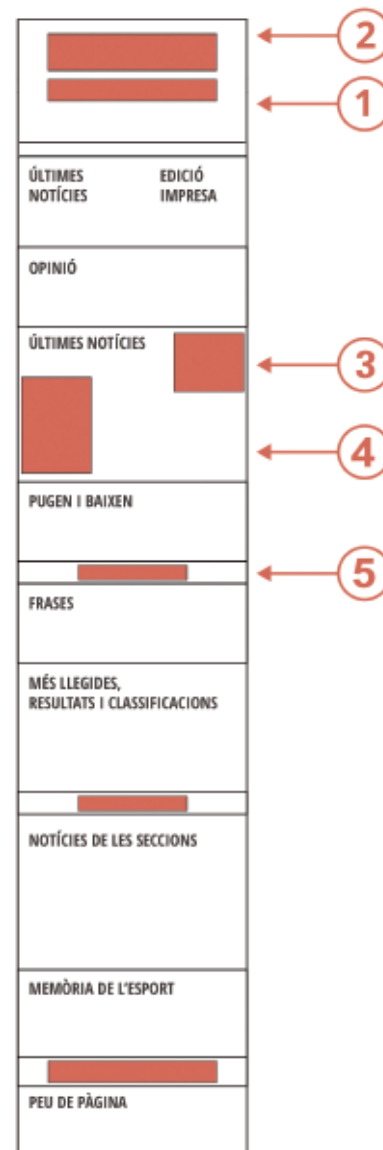

Ubicación	Medida	PRECIO por mil impresiones
1	MEGABÀNER 728x90 píxeles Otras medidas: 980x90, 972x90, 970x90, 972x30 píxeles	12 €
2	BILLBOARD 970x250 píxeles Otras medidas: 997x250 i 980x250, 972x250 píxeles	18 €
3	ROBAPÀGINAS 300x250 píxeles	12 €
	ROBAPÀGINAS CON VÍDEO O DESPLEGABLE 300x250 píxeles	15 €
	ROBAPÀGINAS DESPLEGABLE CON VÍDEO 300x250 píxeles	18 €
4	DOBLE ROBAPÀGINAS 300x600 píxeles	18 €
5	CINTA 320x30 píxeles Otras medidas: 348x40, 348x50 i 348x100 píxeles	10 €
6	WALL Ocupa toda la pantalla	Consulte
7	CORTINILLA 800x600 píxeles	Consulte
8	PATROCINIO SECCIÓ 537x60 píxeles	Consulte
9	MÓVILES Megabaner: 320x100, 300x50 píxeles Robapàginas: 320x50, 300x251 píxeles Doble Robapàginas: 300x600 píxeles	Consulte

Características técnicas:

- El peso máximo de un banner es de 50 kB
- El formato del banner puede ser:
  - SWF (Flash). Permite texto y movimiento. Versión 9 o inferior. Hay la posibilidad de añadir un GIF de seguridad para mostrar en los navegadores que no tengan Flash
  - GIF. Permite texto y movimiento
  - JPG (JPEG). No permite movimiento
  - Texto (HTML). Puede contener texto, enlaces y imágenes

L'ESPORTIU.cat

Más información:

<https://lesportiudecatalunya.cat/epa/publicitat/web.html>